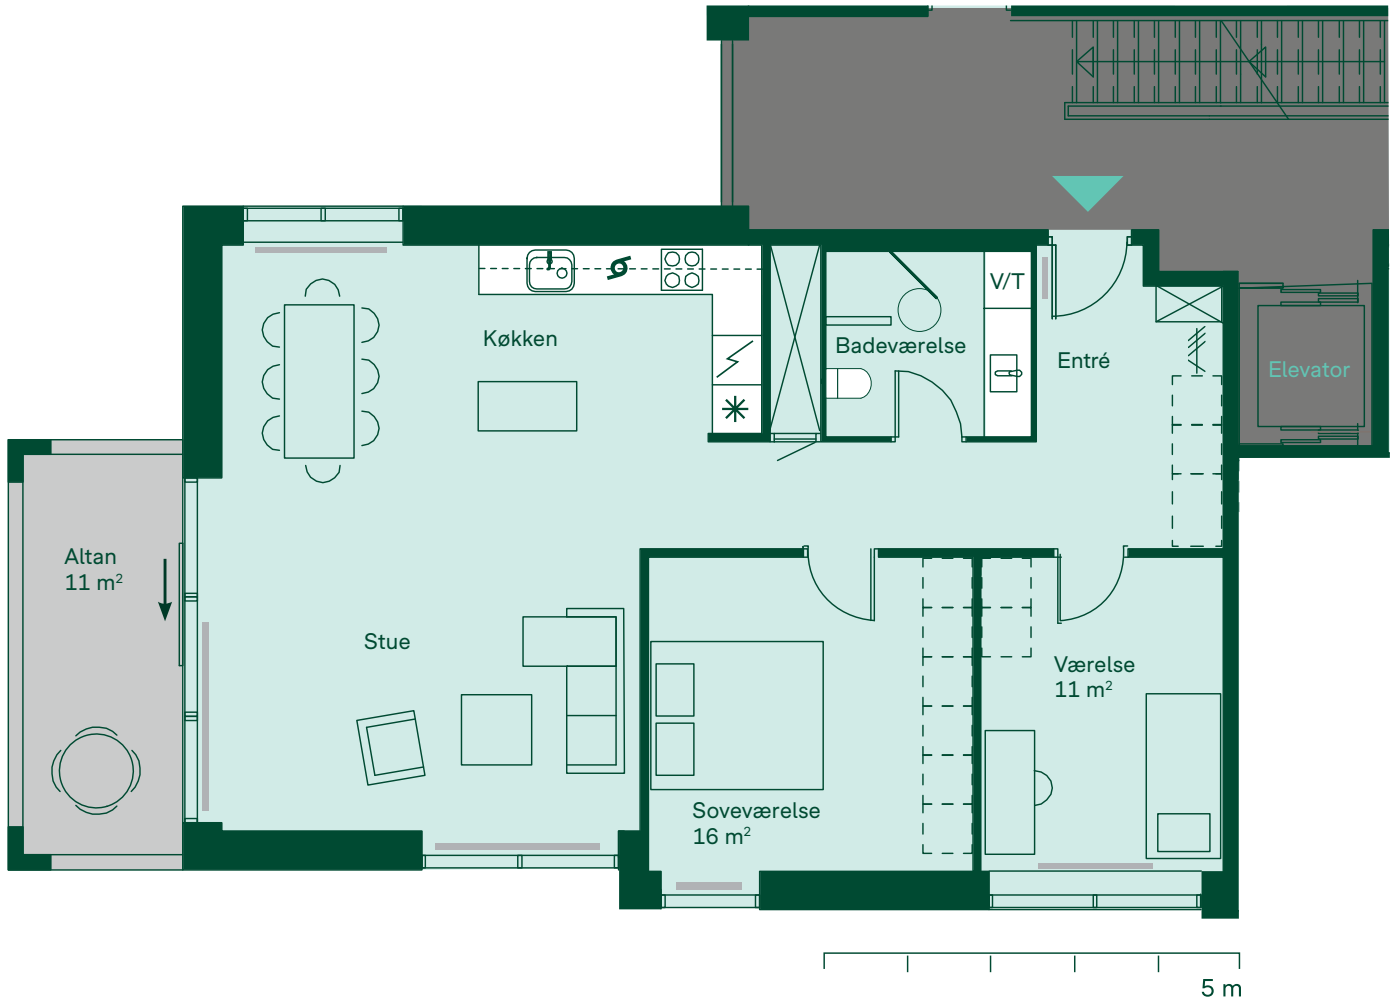

Boligtype A, 108 m² 2 soveværelser

Størrelse: 108 m²
 Altan.: 11 m²
 Antal soveværelser: 2
 Depotrum: Ja

- * Køle-/fryseskab
- ☐ Kogeplade
- ▧ Ovn
- ⊕ Opvaskemaskine
- V/T Vaskemaskine/tørretumbler
- ⊗ Teknik
- ⋯ Skabe (tilvalg)
- ▨ Garderobe (tilvalg)

Boligtype B, 113 m² 2 soveværelser

Størrelse: 113 m²
 Altan: 11 m²
 Antal soveværelser: 2
 Depotrum: Ja

- * Køle-/fryseskab
- ☉ Kogeplade
- ☐ Ovn
- ☐ Opvaskemaskine
- V/T Vaskemaskine/tørretumbler
- ☒ Teknik
- ☐ Skabe (tilvalg)
- ☐ Garderobe (tilvalg)

Boligtype C, 119 m² 3 soveværelser

Størrelse: 119 m²
 Altan: 11 m²
 Antal soveværelser: 3
 Depotrum: Ja

-  Køle-/fryseskab
-  Kogeplade
-  Ovn
-  Opvaskemaskine
-  Vaskemaskine/tørretumbler
-  Teknik
-  Skabe (tilvalg)
-  Garderobe (tilvalg)

Boligtype D, 130 m² 3 soveværelser

Størrelse: 130 m²
 Altan: 11 m²
 Antal soveværelser: 3
 Depotrum: Ja

5 m

- * Køle-/fryseskab
- ☉ Kogeplade
- ☒ Ovn
- ☐ Opvaskemaskine
- ☒ Vaskemaskine/tørretumbler
- ☒ Teknik
- ☒ Skabe (tilvalg)
- ☒ Garderobe (tilvalg)