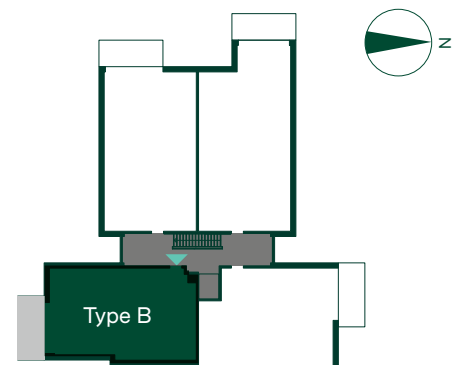

Boligtype A, 108 m² 2 soveværelser

Størrelse: 108 m²
 Altan.: 11 m²
 Antal soveværelser: 2
 Depotrum: Ja

- * Køle-/fryseskab
- ☐ Kogeplade
- ▧ Ovn
- ⊕ Opvaskemaskine
- V/T Vaskemaskine/tørretumbler
- ⊗ Teknik
- ⋯ Skabe (tilvalg)
- ▨ Garderobe (tilvalg)

Boligtype B, 113 m² 2 soveværelser

Størrelse: 113 m²
 Altan: 11 m²
 Antal soveværelser: 2
 Depotrum: Ja

- * Køle-/fryseskab
- ☉ Kogeplade
- ☐ Ovn
- ☐ Opvaskemaskine
- V/T Vaskemaskine/tørretumbler
- ☒ Teknik
- ☐ Skabe (tilvalg)
- ☐ Garderobe (tilvalg)