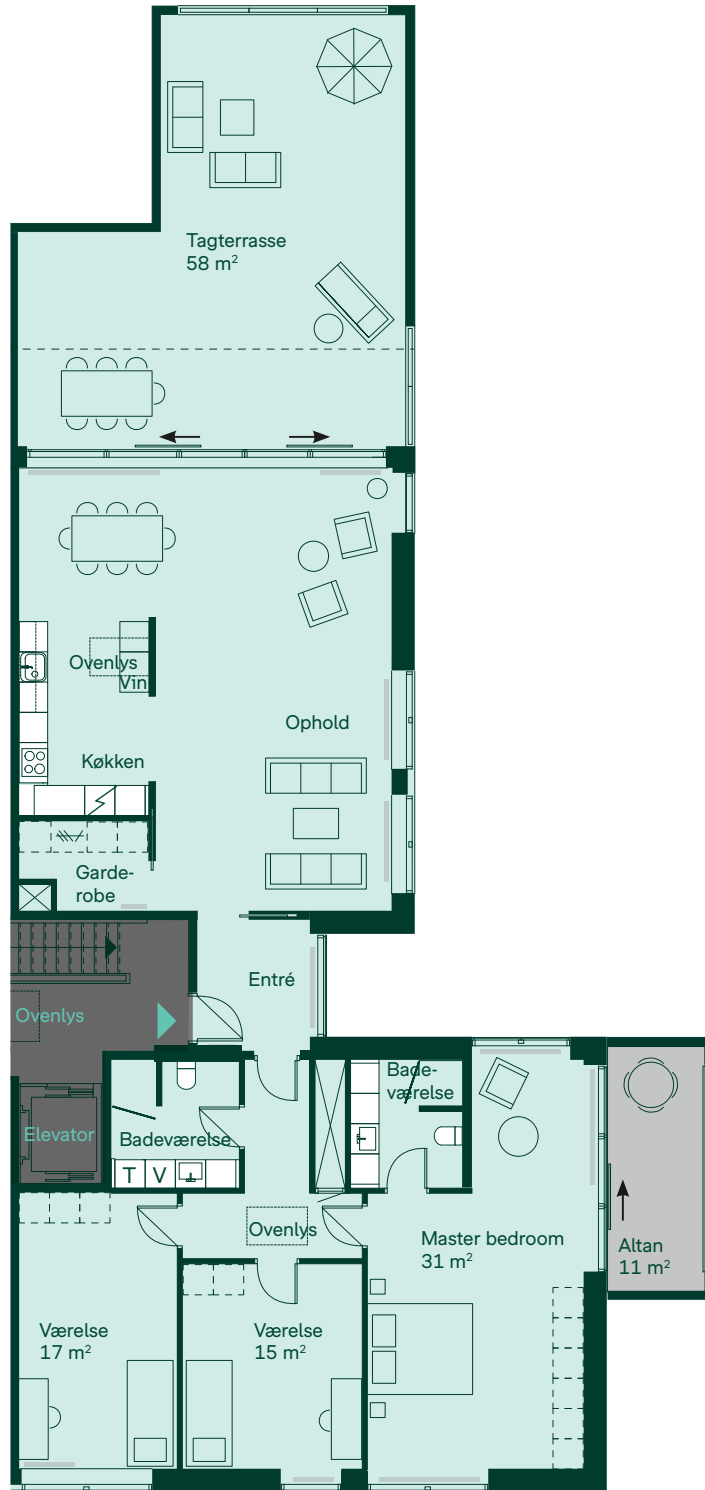

Boligtype C, 119 m² 3 soveværelser

Størrelse: 119 m²
 Altan: 11 m²
 Antal soveværelser: 3
 Depotrum: Ja

-  Køle-/fryseskab
-  Kogeplade
-  Ovn
-  Opvaskemaskine
-  Vaskemaskine/tørretumbler
-  Teknik
-  Skabe (tilvalg)
-  Garderobe (tilvalg)

Boligtype D, 130 m² 3 soveværelser

Størrelse: 130 m²
 Altan: 11 m²
 Antal soveværelser: 3
 Depotrum: Ja

5 m

- * Køle-/fryseskab
- ☉ Kogeplade
- ☒ Ovn
- ☐ Opvaskemaskine
- ☒ Vaskemaskine/tørretumbler
- ☒ Teknik
- ☒ Skabe (tilvalg)
- ☒ Garderobe (tilvalg)

Boligtipe E, 198 m² Penthouse

Størrelse: 198 m²
 Tagterrace-/altan: 46+11 m²
 Antal soveværelser: 3
 Depotrum: Ja

-  Køle-/fryseskab
-  Kogeplade
-  Ovn
-  Opvaskemaskine
-  Vaskemaskine/tørretumbler
-  Teknik
-  Skabe (tilvalg)
-  Garderobe (tilvalg)

Boligtype F, 190 m² Penthouse

Størrelse: 190 m²
 Tagterrace-/altan: 58+11 m²
 Antal soveværelser: 3
 Depotrum: Ja

5 m

- * Køle-/fryseskab
- ☉ Kogeplade
- 🔥 Ovn
- 🚰 Opvaskemaskine
- 🧺 Vaskemaskine/tørretumbler
- ⊗ Teknik
- ⋯ Skabe (tilvalg)
- 🚪 Garderobe (tilvalg)