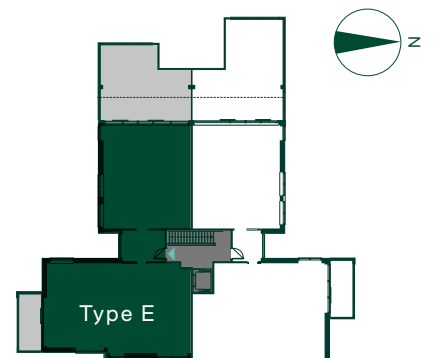

Boligtipe E, 198 m² Penthouse

Størrelse: 198 m²
Tagterrace-/altan: 46+11 m²
Antal soveværelser: 3
Depotrum: Ja

- Køle-/fryseskab
- Kogeplade
- Ovn
- Opvaskemaskine
- Vaskemaskine/tørretumbler
- Teknik
- Skabe (tilvalg)
- Garderobe (tilvalg)