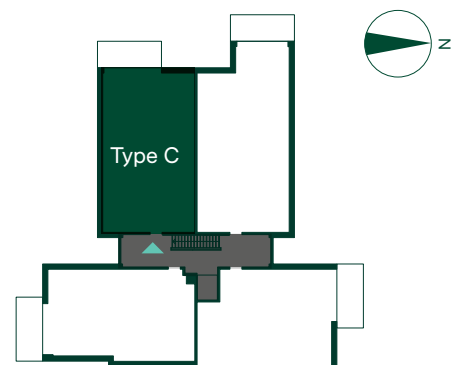

- Køle-/fryseskab
- Kogeplade
- Ovn
- Opvaskemaskine
- Vaskemaskine/tørretumbler
- Teknik
- Skabe (tilvalg)
- Garderobe (tilvalg)