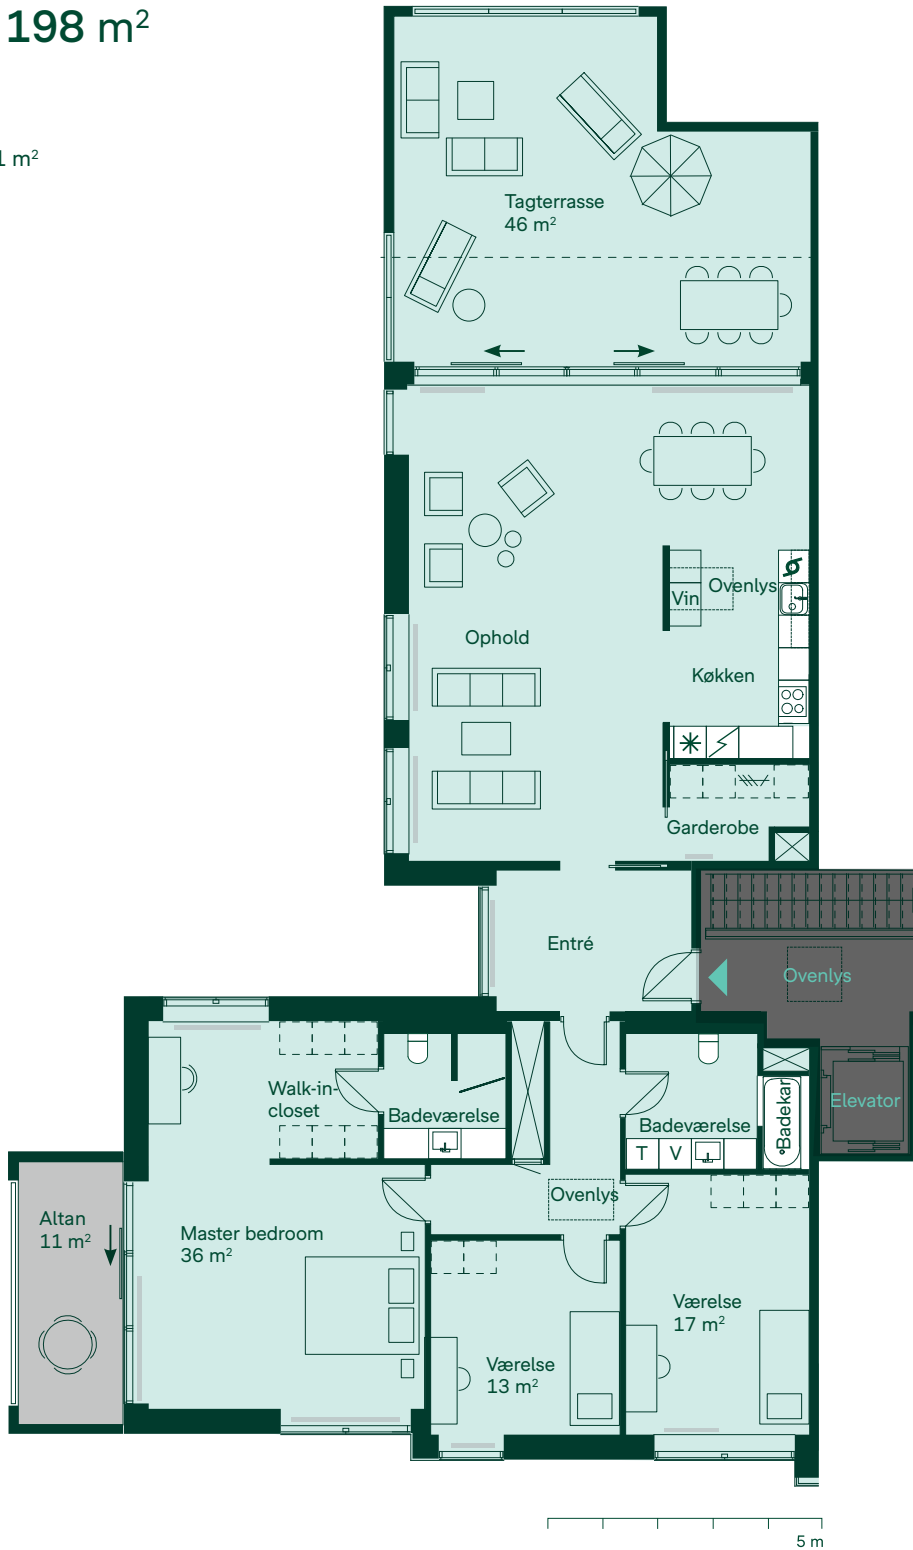

Boligtype C, 119 m² 3 soveværelser

Størrelse: 119 m²
 Altan: 11 m²
 Antal soveværelser: 3
 Depotrum: Ja

-  Køle-/fryseskab
-  Kogeplade
-  Ovn
-  Opvaskemaskine
-  Vaskemaskine/tørretumbler
-  Teknik
-  Skabe (tilvalg)
-  Garderobe (tilvalg)

Boligtype D, 130 m² 3 soveværelser

Størrelse: 130 m²
 Altan: 11 m²
 Antal soveværelser: 3
 Depotrum: Ja

5 m

- * Køle-/fryseskab
- ☉ Kogeplade
- ☒ Ovn
- ☐ Opvaskemaskine
- ☒ Vaskemaskine/tørretumbler
- ☒ Teknik
- ☒ Skabe (tilvalg)
- ☒ Garderobe (tilvalg)

Boligtipe E, 198 m² Penthouse

Størrelse: 198 m²
 Tagterrace-/altan: 46+11 m²
 Antal soveværelser: 3
 Depotrum: Ja

-  Køle-/fryseskab
-  Kogeplade
-  Ovn
-  Opvaskemaskine
-  Vaskemaskine/tørretumbler
-  Teknik
-  Skabe (tilvalg)
-  Garderobe (tilvalg)

Boligtype F, 190 m² Penthouse

Størrelse: 190 m²
 Tagterrace-/altan: 58+11 m²
 Antal soveværelser: 3
 Depotrum: Ja

5 m

- * Køle-/fryseskab
- ☉ Kogeplade
- 🔥 Ovn
- 🚰 Opvaskemaskine
- 🧺 Vaskemaskine/tørretumbler
- ⊗ Teknik
- ⋯ Skabe (tilvalg)
- 🚪 Garderobe (tilvalg)