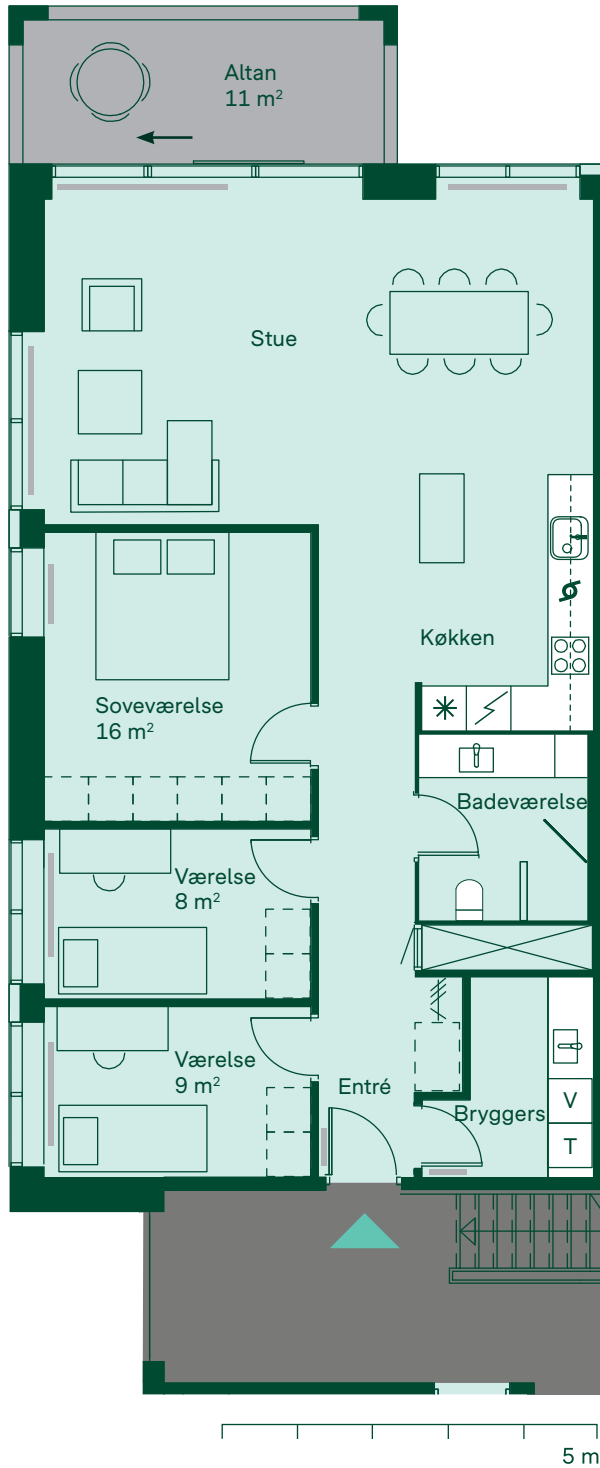

Boligtype A, 108 m² 2 soveværelser

Størrelse: 108 m²
 Altan.: 11 m²
 Antal soveværelser: 2
 Depotrum: Ja

- * Køle-/fryseskab
- ☐ Kogeplade
- ▧ Ovn
- ⊕ Opvaskemaskine
- V/T Vaskemaskine/tørretumbler
- ⊗ Teknik
- ⋯ Skabe (tilvalg)
- ▨ Garderobe (tilvalg)

Boligtype B, 113 m² 2 soveværelser

Størrelse: 113 m²
 Altan: 11 m²
 Antal soveværelser: 2
 Depotrum: Ja

- * Køle-/fryseskab
- ☉ Kogeplade
- ☐ Ovn
- ☐ Opvaskemaskine
- V/T Vaskemaskine/tørretumbler
- ☒ Teknik
- ☐ Skabe (tilvalg)
- ☐ Garderobe (tilvalg)

Boligtype C, 119 m² 3 soveværelser

Størrelse: 119 m²
 Altan: 11 m²
 Antal soveværelser: 3
 Depotrum: Ja

-  Køle-/fryseskab
-  Kogeplade
-  Ovn
-  Opvaskemaskine
-  Vaskemaskine/tørretumbler
-  Teknik
-  Skabe (tilvalg)
-  Garderobe (tilvalg)

Boligtype D, 130 m² 3 soveværelser

Størrelse: 130 m²
 Altan: 11 m²
 Antal soveværelser: 3
 Depotrum: Ja

5 m

- * Køle-/fryseskab
- ☉ Kogeplade
- ☒ Ovn
- ☐ Opvaskemaskine
- ☒ Vaskemaskine/tørretumbler
- ☒ Teknik
- ☒ Skabe (tilvalg)
- ☒ Garderobe (tilvalg)