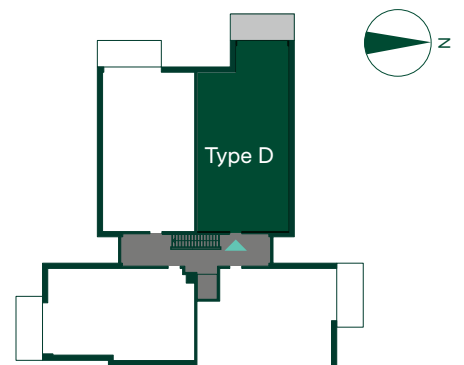

Boligtype C, 119 m² 3 soveværelser

Størrelse: 119 m²
 Altan: 11 m²
 Antal soveværelser: 3
 Depotrum: Ja

-  Køle-/fryseskab
-  Kogeplade
-  Ovn
-  Opvaskemaskine
-  Vaskemaskine/tørretumbler
-  Teknik
-  Skabe (tilvalg)
-  Garderobe (tilvalg)

Boligtype D, 130 m² 3 soveværelser

Størrelse: 130 m²
 Altan: 11 m²
 Antal soveværelser: 3
 Depotrum: Ja

5 m

- * Køle-/fryseskab
- ☉ Kogeplade
- ☒ Ovn
- ☐ Opvaskemaskine
- ☒ Vaskemaskine/tørretumbler
- ☒ Teknik
- ☒ Skabe (tilvalg)
- ☒ Garderobe (tilvalg)