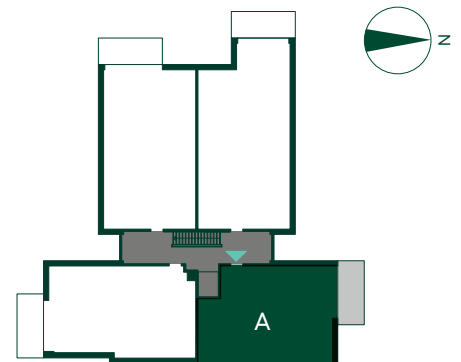

Boligtype A, 108 m² 2 soveværelser

Størrelse: 108 m²
 Altan.: 11 m²
 Antal soveværelser: 2
 Depotrum: Ja

- * Køle-/fryseskab
- ☐ Kogeplade
- ▧ Ovn
- ⊕ Opvaskemaskine
- V/T Vaskemaskine/tørretumbler
- ⊗ Teknik
- ⋯ Skabe (tilvalg)
- ▨ Garderobe (tilvalg)

Boligtype B, 113 m² 2 soveværelser

Størrelse: 113 m²
 Altan: 11 m²
 Antal soveværelser: 2
 Depotrum: Ja

- * Køle-/fryseskab
- ☉ Kogeplade
- ☐ Ovn
- ☐ Opvaskemaskine
- V/T Vaskemaskine/tørretumbler
- ☒ Teknik
- ☐ Skabe (tilvalg)
- ☐ Garderobe (tilvalg)

Boligtype C, 119 m² 3 soveværelser

Størrelse: 119 m²
 Altan: 11 m²
 Antal soveværelser: 3
 Depotrum: Ja

-  Køle-/fryseskab
-  Kogeplade
-  Ovn
-  Opvaskemaskine
-  Vaskemaskine/tørretumbler
-  Teknik
-  Skabe (tilvalg)
-  Garderobe (tilvalg)

Boligtype D, 130 m² 3 soveværelser

Størrelse: 130 m²
 Altan: 11 m²
 Antal soveværelser: 3
 Depotrum: Ja

5 m

- * Køle-/fryseskab
- ☉ Kogeplade
- ☒ Ovn
- ☐ Opvaskemaskine
- ☒ Vaskemaskine/tørretumbler
- ☒ Teknik
- ☒ Skabe (tilvalg)
- ☒ Garderobe (tilvalg)