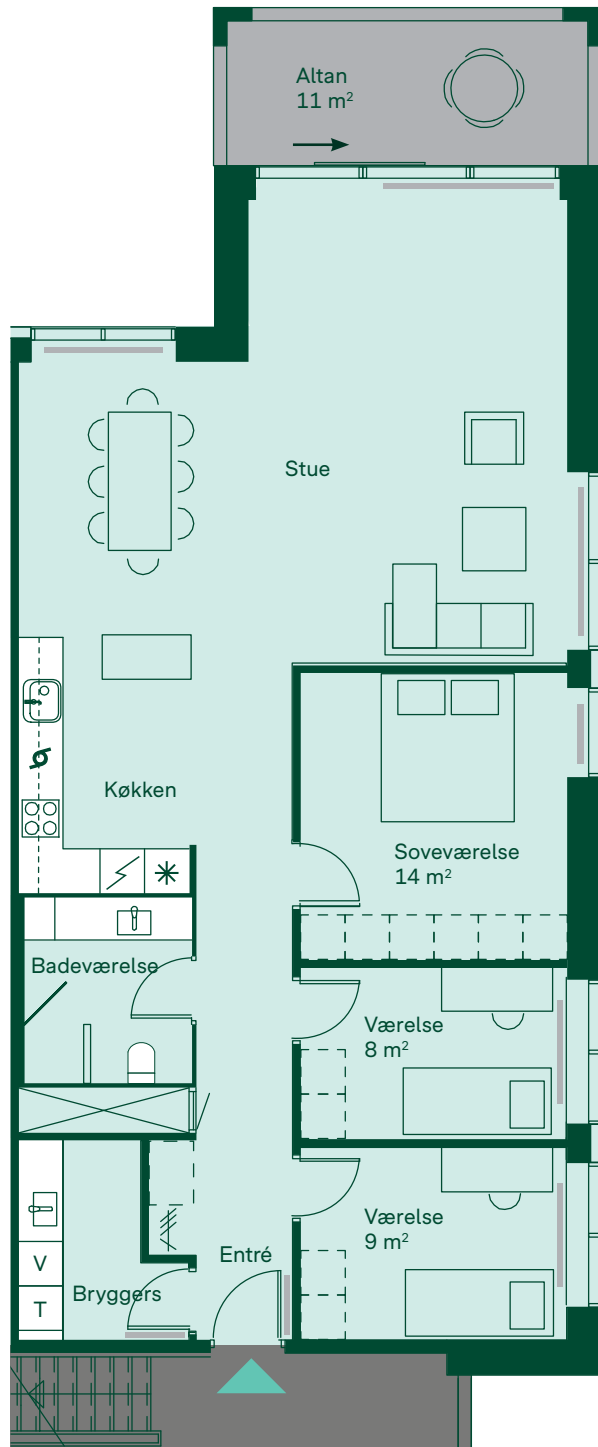

Boligtype A, 108 m² 2 soveværelser

Størrelse: 108 m²
 Altan.: 11 m²
 Antal soveværelser: 2
 Depotrum: Ja

- * Køle-/fryseskab
- ☐ Kogeplade
- ▧ Ovn
- ⊕ Opvaskemaskine
- V/T Vaskemaskine/tørretumbler
- ⊗ Teknik
- ⋯ Skabe (tilvalg)
- ▨ Garderobe (tilvalg)

Boligtype B, 113 m² 2 soveværelser

Størrelse: 113 m²
 Altan: 11 m²
 Antal soveværelser: 2
 Depotrum: Ja

- * Køle-/fryseskab
- ☉ Kogeplade
- ☐ Ovn
- ☐ Opvaskemaskine
- V/T Vaskemaskine/tørretumbler
- ☒ Teknik
- ☐ Skabe (tilvalg)
- ☐ Garderobe (tilvalg)

Boligtype C, 119 m² 3 soveværelser

Størrelse: 119 m²
 Altan: 11 m²
 Antal soveværelser: 3
 Depotrum: Ja

-  Køle-/fryseskab
-  Kogeplade
-  Ovn
-  Opvaskemaskine
-  Vaskemaskine/tørretumbler
-  Teknik
-  Skabe (tilvalg)
-  Garderobe (tilvalg)

Boligtype D, 130 m² 3 soveværelser

Størrelse: 130 m²
 Altan: 11 m²
 Antal soveværelser: 3
 Depotrum: Ja

5 m

- * Køle-/fryseskab
- ☉ Kogeplade
- ☒ Ovn
- ☐ Opvaskemaskine
- ☒ Vaskemaskine/tørretumbler
- ☒ Teknik
- ☒ Skabe (tilvalg)
- ☒ Garderobe (tilvalg)